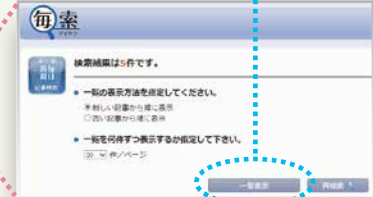

本文中の青色文字をクリックすると、用語解説が表示されます。

【紙面はこちら】の画像をクリックすると、別ウィンドウで紙面イメージを閲覧できます。

※ 著作権などの関係で本文を表示できないものがあります。

※ 紙面イメージは2008年12月からの採録です。これ以降の記事でも、イメージがない場合があります。

その他の新聞記事検索

その他、学内の端末では、毎日、産経の各新聞の記事全文を閲覧出力できるデータベースを利用できます。また、各新聞社のWebサイトでは、最新のニュースを閲覧できます。

アクセス 図書館ウェブサイト→データベース検索 (学内)

毎日新聞

「毎索(マイサク)」※ 学内

毎日新聞社とジー・サーチが提供する毎日新聞記事データベース。1872年以降の毎日新聞記事(本紙・地方版)を日付、キーワードで検索できます。また、1872年以降の毎日新聞の日付検索による「紙面イメージ」の閲覧、1989年以降の『週刊エコノミスト』や2008年以降の英文ニュースサイト『The Mainichi』の記事を検索・閲覧できます。

- 1 検索** トップ画面にある詳細検索の【毎日新聞記事検索】をクリック。キーワードを入力。検索対象の日付や面名などを指定して【検索開始】ボタンをクリック。

利用後は【ログアウト】ボタンを押してください。

検索結果の件数を確認して【一覧表示】ボタンをクリック。

- 2 絞る** 結果一覧が表示されます。記事の見出しをクリック。

- 3 発見** 本文ページを表示します。

産経新聞 学内 対応

「産経新聞データベース(産経電子版)」