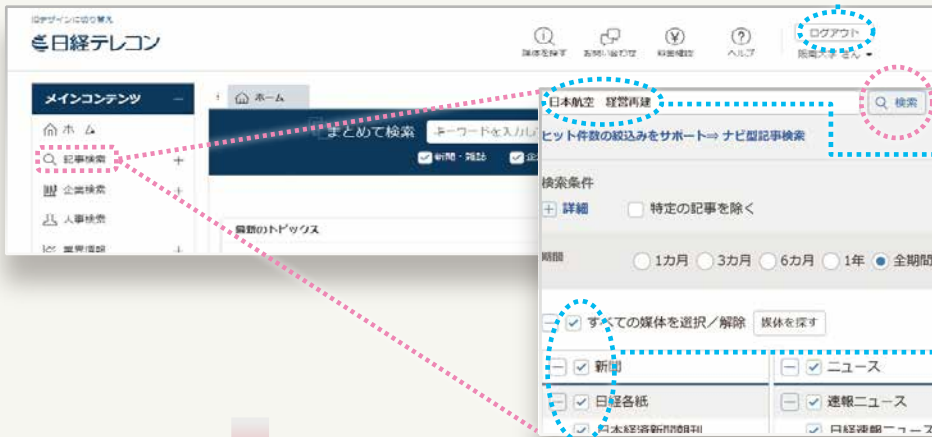

日経テレコン 学内

1975年以降の日経各紙(日本経済新聞、日経産業新聞、日経MJ<流通新聞>)の記事や、主要企業の基本情報の他、日経デジタルメディア社が発信する速報ニュースやマーケット情報の写真やグラフ、映像といったマルチメディア情報を利用できます。

アクセス 図書館ウェブサイト→データベース検索 (学内)

POINT

- ・日経各紙(日本経済新聞、日経産業新聞、日経MJ<流通新聞>)の記事を一括検索できます。
- ・期間、媒体などを指定して絞り込み検索ができます。
- ・本文がテキスト形式とPDF形式(記事イメージ)で閲覧・出力できます。
- ・「企業検索」では、最新の企業情報、財務情報を収録しています。
- ・「人事検索」では、全国の企業経営者や役員から、議員や公官庁職員、各界で活躍する著名人まで、幅広い人事情報を収録しています。
- ・「業界情報」では、記事検索メニューで提供する、業界動向や市場シェアなどを中心に扱ったコンテンツを集約しています。
- ・「データ&ランキング」では、日経各紙などに掲載されたビジネスに関連する各種ランキング記事や各種統計データ、業界情報を簡単に閲覧できます。

検索方法

1 検索

【記事検索】をクリック。キーワードを入力、検索期間を選択し、**【検索】**ボタンをクリック。

利用後は**【ログアウト】**ボタンを押してください。

AND検索で絞り込みを行う場合は、語句と語句の間に半角スペースをあけて入力。

特定の新聞だけを検索する場合は対象新聞のみにチェックを入れる。

2 絞る

検索結果の件数が多い場合は**【詳細】**をクリックし、条件を指定して**【件数更新】**または**【再検索】**ボタンをクリック。件数を確認して**【見出しを表示】**ボタンをクリック。