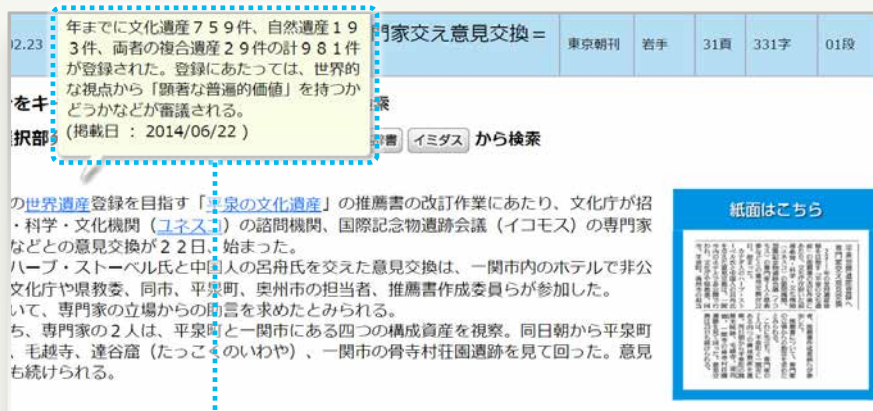

検索方法

1 検索

【平成・令和 1986～】タブをクリックし、検索語(キーワード)を入力。検索対象の期間を指定して【検索】ボタンをクリック。

2 絞る

結果一覧が表示されます。記事の見出しをクリック。

利用後は、トップページまたは検索画面にある【ログアウト】ボタンを押してください。

3 発見

本文ページを表示します。

本文中の青色文字をクリックすると、用語解説が表示されます。

【紙面はこちら】の画像をクリックすると、別ウィンドウで紙面イメージを閲覧できます。

※ 著作権などの関係で本文を表示できないものがあります。

※ 紙面イメージは2008年12月からの採録です。これ以降の記事でも、イメージがない場合があります。

その他の新聞記事検索

その他、学内の端末では、毎日、産経の各新聞の記事全文を閲覧出力できるデータベースを利用できます。また、各新聞社のWebサイトでは、最新のニュースを閲覧できます。