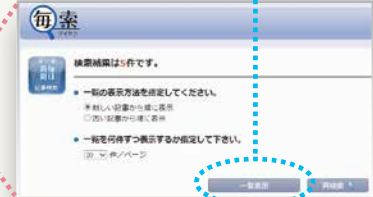

その他の新聞記事検索

その他、学内の端末では、毎日、産経の各新聞の記事全文を閲覧出力できるデータベースを利用できます。また、各新聞社のWebサイトでは、最新のニュースを閲覧できます。

アクセス 図書館ウェブサイト→データベース検索 (学内)

毎日新聞

「毎索(マイサク)」※ 学内

毎日新聞社とジー・サーチが提供する毎日新聞記事データベース。1872年以降の毎日新聞記事(本紙・地方版)を日付、キーワードで検索できます。また、1872年以降の毎日新聞の日付検索による「紙面イメージ」の閲覧、1989年以降の『週刊エコノミスト』や2008年以降の英文ニュースサイト『The Mainichi』の記事を検索・閲覧できます。

- 1 検索** トップ画面にある詳細検索の【毎日新聞記事検索】をクリック。キーワードを入力。検索対象の日付や面名などを指定して【検索開始】ボタンをクリック。

利用後は【ログアウト】ボタンを押してください。

検索結果の件数を確認して【一覧表示】ボタンをクリック。

- 2 絞る** 結果一覧が表示されます。記事の見出しをクリック。

- 3 発見** 本文ページを表示します。

産経新聞 学内 対応

「産経新聞データベース(産経電子版)」