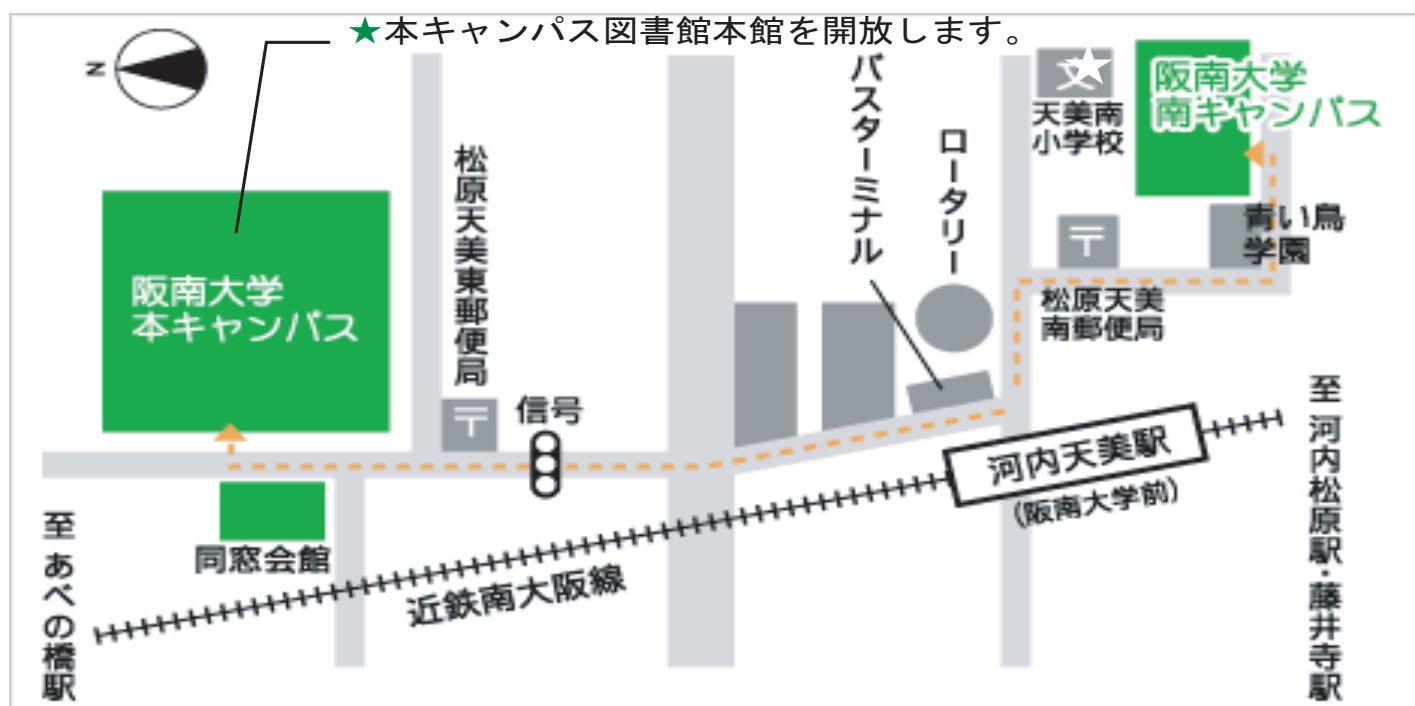

夏休み、大学図書館で勉強してみませんか？

夏休みに図書館を高校生の皆さんに開放します。
この機会に静かで広い大学図書館で読書に勉強、
少し早めに大学生気分を味わってみませんか？

館内は広くて明るく、本や雑誌、新聞がたくさん揃っています。
館外貸出は行っていませんが、各種図書・雑誌・視聴覚資料（DVD等）を閲覧することができます。

- 学生食堂や、所定の駐輪場を利用できます。
- 館内に設置されている検索機（OPAC）で、必要とする資料検索を行うことができます。（自宅から検索を行うこともできます）

最寄り駅

近鉄南大阪線『河内天美』駅下車
北へ徒歩6分。

開放日時※

2019年7月22日（月）～8月30日（金）
9:00～17:00（休館日を除く。本館のみ。）

※休館日や開館時間について、詳しくは
阪南大学図書館ウェブサイトをご覧ください。

利用方法

受付で生徒手帳（学生証）を提示してください。

お問い合わせ