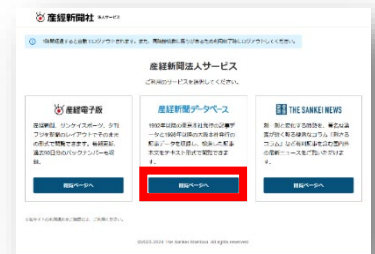

©2023-2024 The Sankei Shimbun. All rights reserved.

読者用トップページを起点に、「産経電子版」「産経新聞データベース」「産経ニュース」の各サービスをご利用いただけます。ご利用の際は「閲覧ページへ」をクリックしてください。

産経新聞データベースのご利用方法

検索したい文字列を入力して、結果を期間、媒体で絞り込むことができます。

産経新聞データベース

検索文字列: パリ五輪

7,105件

ログアウト

期間: 1992/9/7 - 2024/11/8

媒体: 東京朝刊 大阪朝刊 東京夕刊 大阪夕刊

条件: 見出しのみ検索

見出し一覧の印刷

選択した記事を開く

全て開く

1 2 3 4 5 6 7 8 9 10 >

読者用トップページの中央にある「産経新聞データベース」の下の「閲覧ページへ」をクリックすると、「産経新聞データベース」が開きます。

キーワードをスペースで区切るとAND検索※ができます。

※AND検索（アンド検索）とは、情報を検索する際の条件の指定方法の一つで、複数の条件をいずれも満たすものを検索すること。

検索したいキーワードを「期間指定」「媒体指定」で検索いただけます。また、紙面アイコン表示がある記事は、紙面の切り抜きイメージもご覧いただけます。